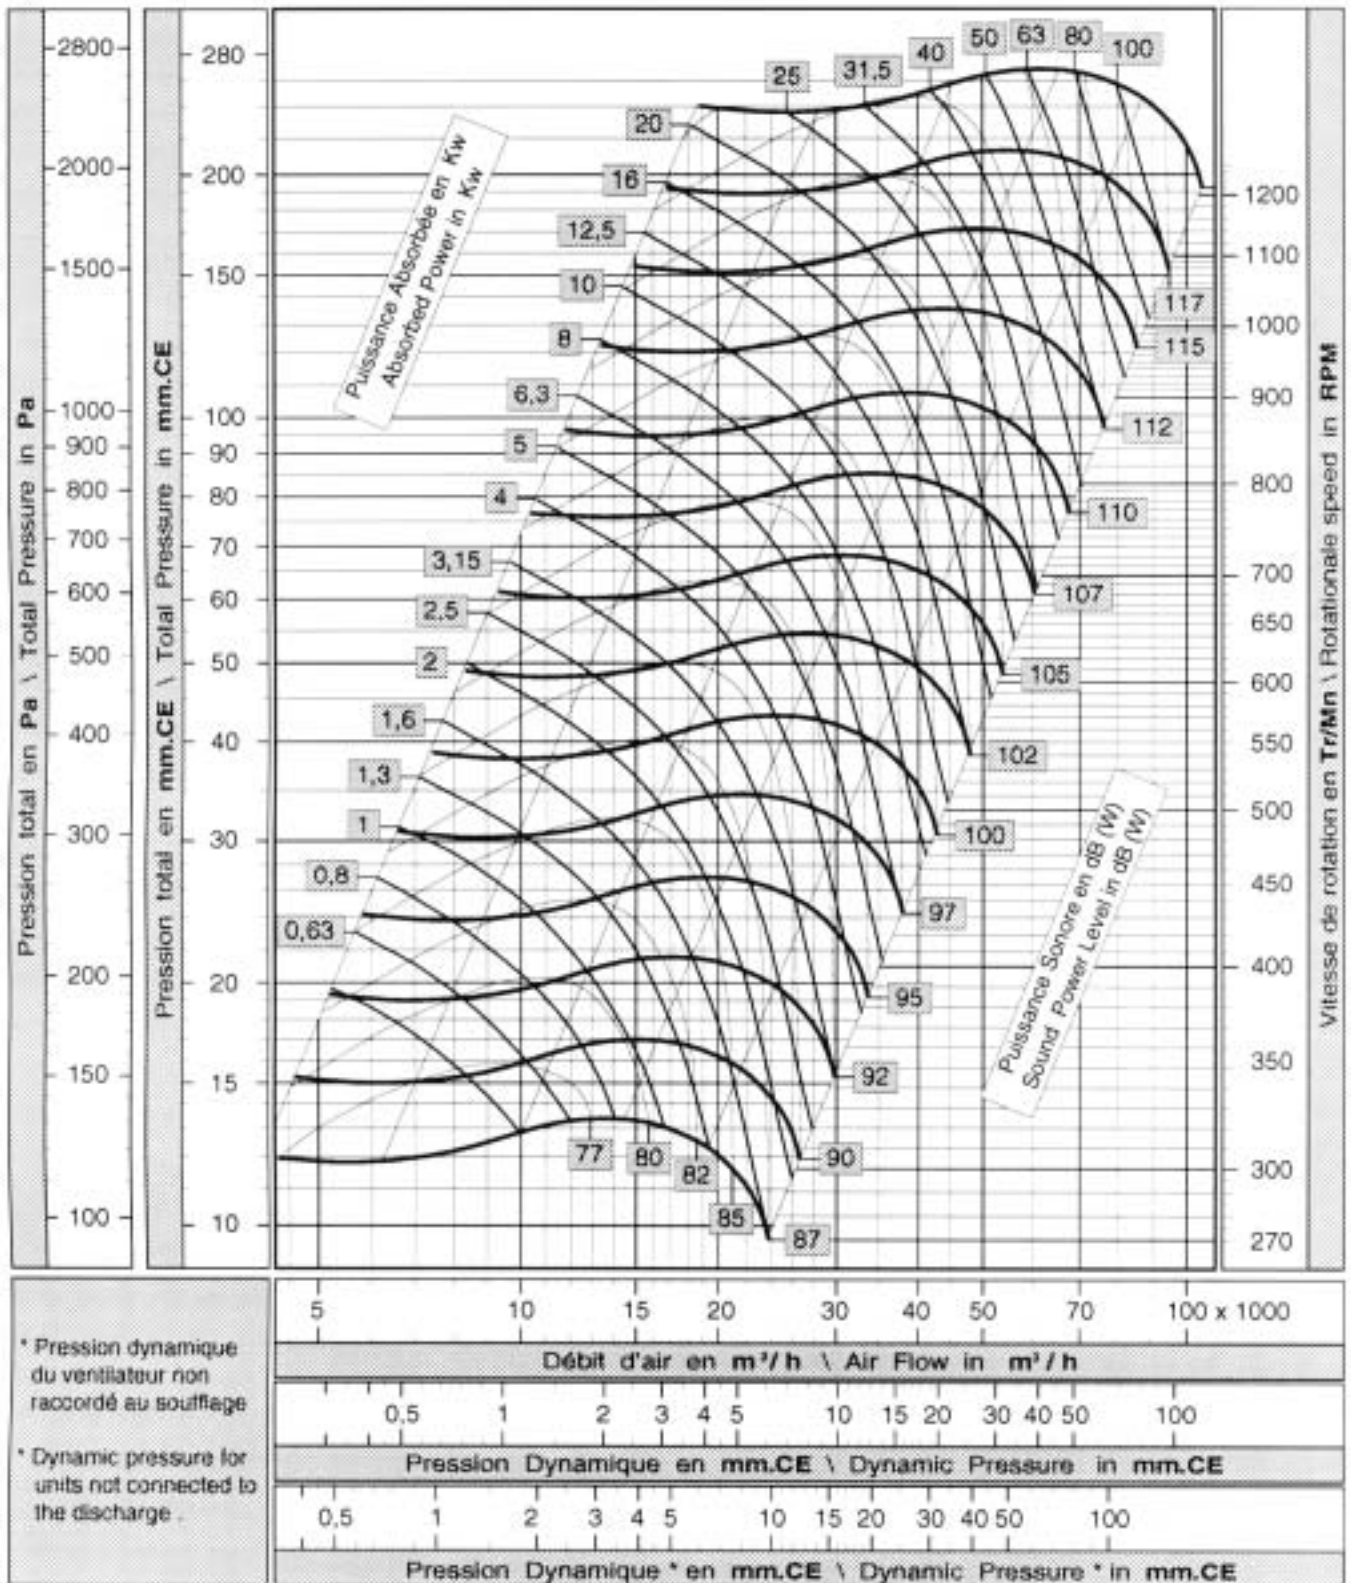

CAISSON PALLAS 630

COURBE DE SELECTION

Agréés F400 120 marquage CE Desenfumage 400°C/2H

Débit maximum conseillé 37000 m³/h